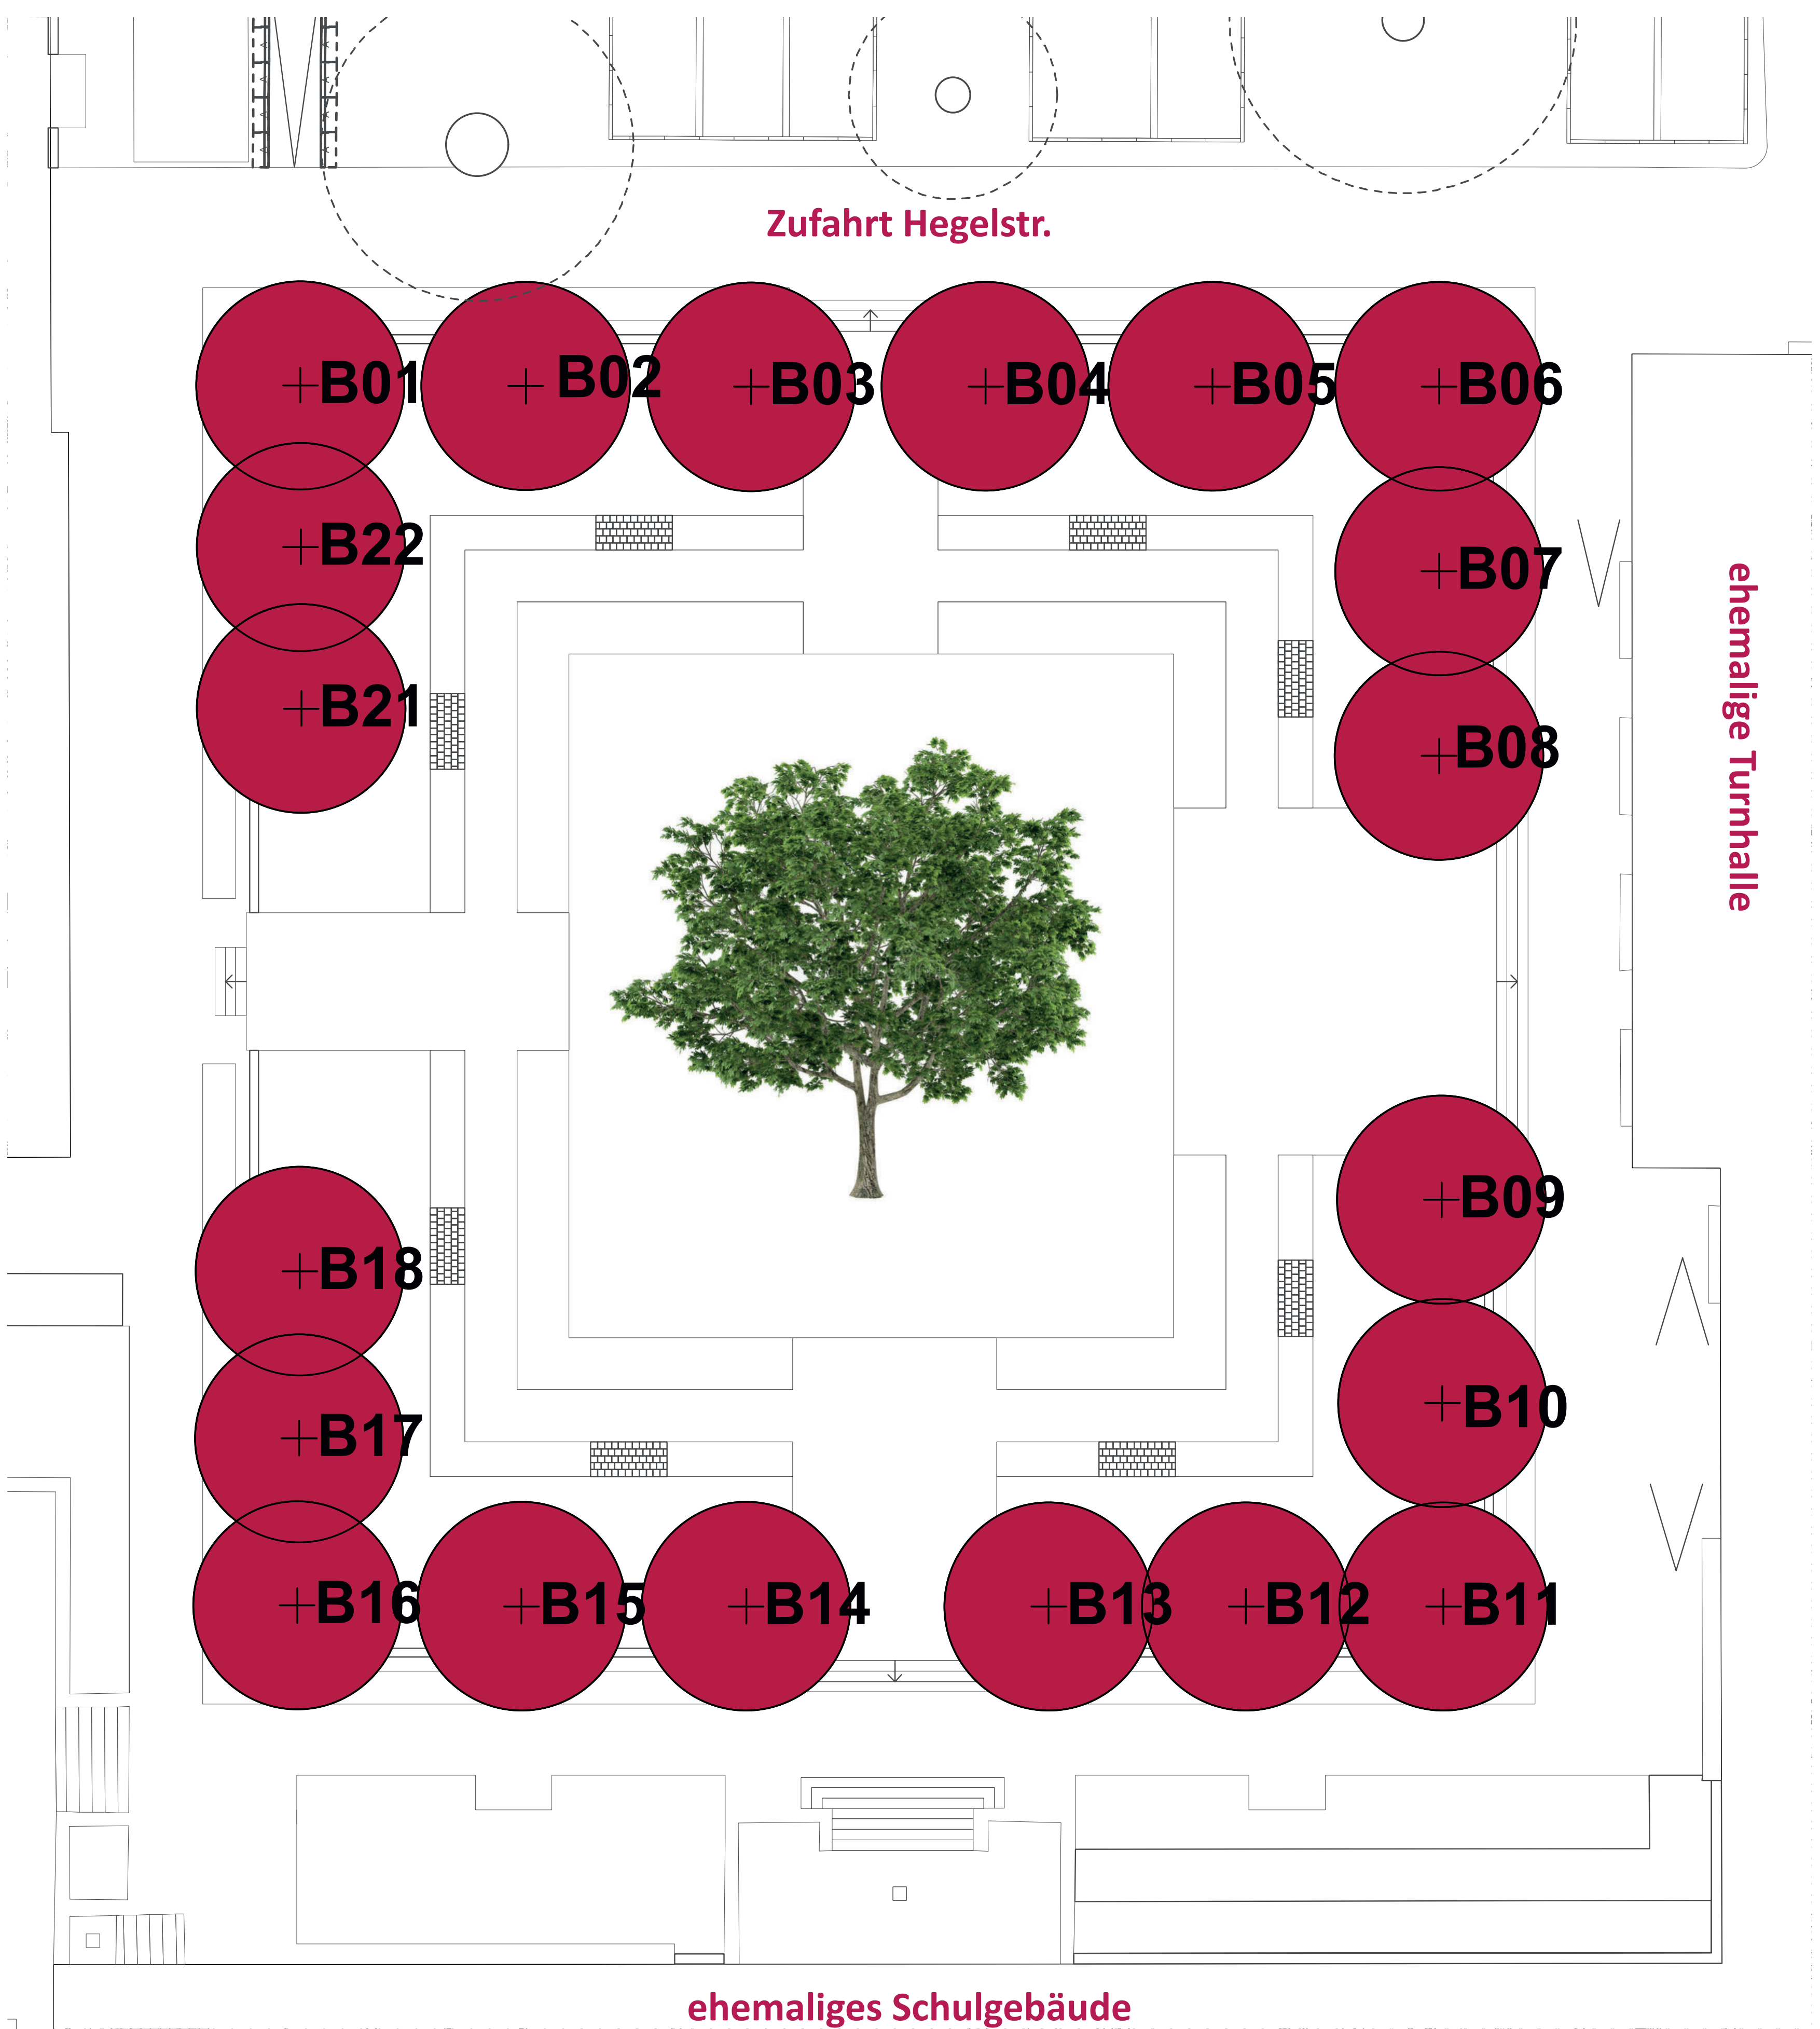

# BAUM SPENDE

**Spitzahorn**  
 Stammdurchmesser 25-30cm /  
 Baumhöhe 4 - 5m

**Baum 01**  
  
**Baum 22**  
**Baum 21**  

**Baum 18**  
  
**Baum 17**  
  
**Baum 16**  

**Baum 02** **Baum 03** **Baum 04** **Baum 05**  

**Baum 06**  
  
**Baum 07**  
 RESERVIERT  
**Baum 08**  

**Baum 09**  
  
**Baum 10**  
**Baum 11**  

**Baum 15** **Baum 14** **Baum 13** **Baum 12**  
 RESERVIERT Jens-Uwe Kellberg 

Spendenhöhe  
**1.000 €**

Spendenschild am Baum